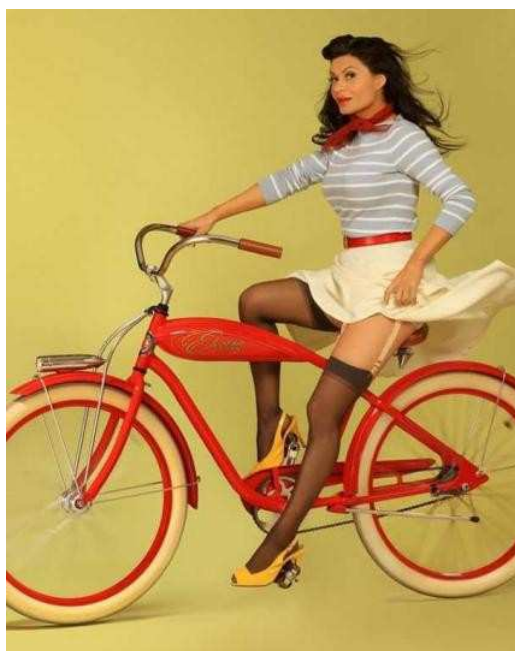

ACCESSOIRES POUR DÉMARREURS

19 ARTICLES

Bague avant de l'induit de démarreur,
sur le nez Démarreur **BOSCH**

Jusqu'à épuisement du Stock

Ref : 12730514

7.70 Euro pièce

au 01/2021

Poids : 3 gr.

Bague arrière de l'induit de démarreur
BOSCH

Jusqu'à épuisement du Stock

Ref : 12730524

10.60 Euro pièce

au 01/2021

Poids : 7 gr.

ACCESSOIRES POUR DEMARREURS (Suite)

Cache solénoïde en plastique
Du V 35 au 1000 California III