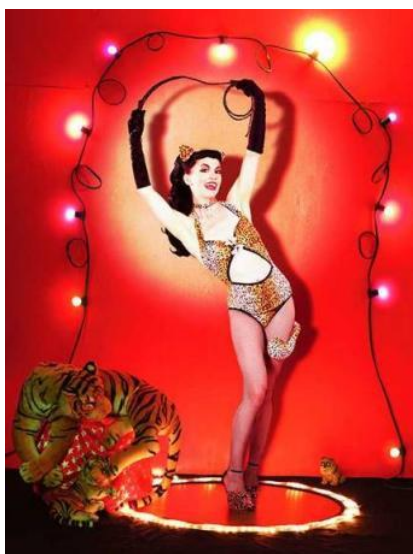

FILS ELECTRIQUES

57 ARTICLES

	<p>Fil de bougie au ml</p> <p>SILICONE NOIR</p>	<p>Ref : BE 0131</p> <p>Voir : ALLUMAGE</p> <p>Fils de bougie</p>
	<p>Fil de batterie</p> <p>Rouge Ou Noir</p> <p>25 mm2- 170A</p>	<p>Rouge Ref : BE 520 Noir Ref : BE 521</p> <p>22.60 Euro le ml</p> <p>au 02/2023</p>
<p>Nous pouvons réaliser vos câbles batterie à la dimension désirée avec une cosse Ø 8mm (réf. : BE 0061) d'un côté et Ø 6 mm (réf. : BE 0060) de l'autre + gaine de protection (réf. : BE 0118)</p>		
<p>34.70 Euro le ml au 02/2023</p>		