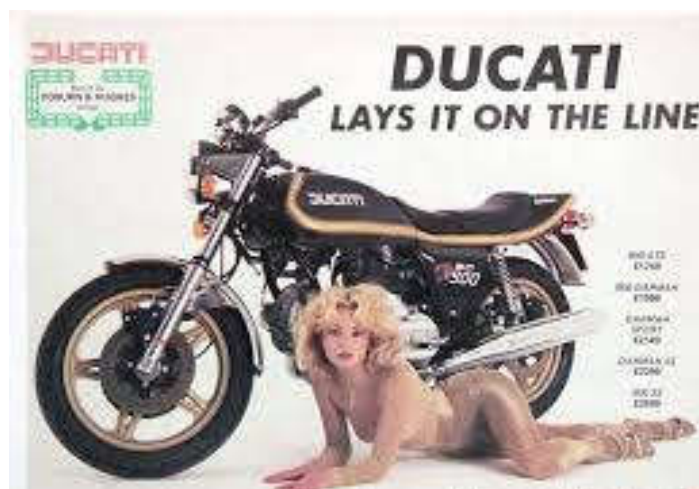

PLAQUETTES DE FREINS DUCATI

ARTICLES

	motos	année	AV	ARR		
 <p>Largeur : 40 mm Hauteur : 56 mm Epaisseur : 7 mm</p>	350	1975-	*		<p>Ref : 27654610</p> <p>Tendre</p> <p>13.50 Euro le jeu</p> <p>au 01/2016</p> <p>Poids: 130gr.</p>	
	350	1986-	*	*		
	350 GTV	1977	*	*		
	350 Indiana	1986-		*		
	350 Paso	1986	*	*		
	350 Sport	1977-	*	*		
	350 SS	1992		*		
	350 XL	1982	*	*		
	400Monster	2001-		*		
	400 SS	1992-		*		
	500 Pantah	1977-	*	*		
	500SportDesmo	1977-	*	*		
	502 Single 93 •	1993		*		
	502 Supermono	1993		*		
	600 SL,TL Pantah					*
	600 SS Supersport	1976-		*		
	600 Monster					*
	620MonsterI.e.,	1995-		*		
	620MonsterS.I.e.	94-01		*		
	620 Monster	2002		*		
	Dark I.e. 02 •	2002		*		
	650 Indiana					*
	748	2002		*		
748 Biposto	1986-		*			
748 R	99-02		*			
	95-98		*			
	2000-		*			