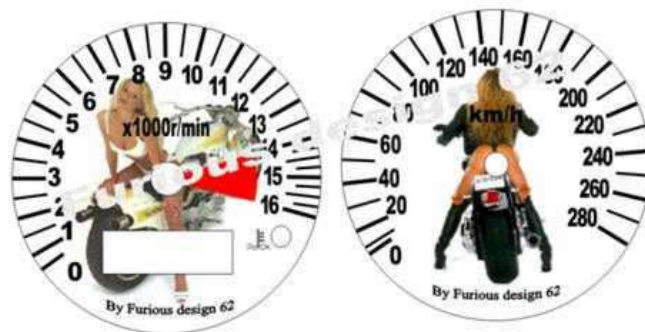

COMPTE-TOURS

14 ARTICLES

 SUR COMMANDE	<p>125 Nuovo Stornello</p> <p>Veglia Borletti</p>	<p>Ref : 53767200</p> <p>132.10 Euro au 01/2016</p> <p>Jusqu'à épuisement du stock</p>
<p>Photo non disponible</p> <p>SUR COMMANDE</p>	<p>250 TS</p> <p>(1° série, frein à tambour)</p>	<p>Ref : 39767200</p> <p>148.50 Euro au 01/2016</p> <p>Jusqu'à épuisement du stock</p>
<p>Photo non disponible</p> <p>SUR COMMANDE</p>	<p>250 TS</p> <p>(2° série, frein à disque)</p>	<p>Ref : 39767201</p> <p>148.50 Euro au 01/2016</p> <p>Jusqu'à épuisement du stock</p>
<p>Photo non disponible</p> <p>SUR COMMANDE</p>	<p>350 GTS</p> <p>400 GTS</p>	<p>Ref : 61767200</p> <p>128.50 Euro au 01/2016</p> <p>Jusqu'à épuisement du stock</p>

COMPTE – TOURS (Suite)

 <p style="text-align: center;">SUR COMMANDE</p>	<p style="text-align: center;">1000 California III 1100 California (Injection)</p>	<p style="text-align: center;">Ref : 29767250 326.30 Euro au 01/2016 Poids : 500 gr. Jusqu'à épuisement du stock</p>
 <p style="text-align: center;">SUR COMMANDE</p>	<p style="text-align: center;">1100 California (Carburateurs) 1994-1997</p>	<p style="text-align: center;">Ref : 29767240 406.80 Euro au 01/2016 Poids : 500 gr. Jusqu'à épuisement du stock</p>
	<p style="text-align: center;">VEGLIA V10 Centauro 1100 EV Calif 1997-2000 Jackal 1999-2002 Spécial 1999 - 2000 Spécial Sport 2001-2002 Spécial Sport Alu 2002 Stone 2001-2002 Touring 80° Ann. 2001-2002 1100 Quota ES V11 et dérivés 1999 – 2001</p>	<p style="text-align: center;">Ref : 02767200 0.00 Euro au 01/2016 Jusqu'à épuisement du stock Poids : 315 gr.</p>