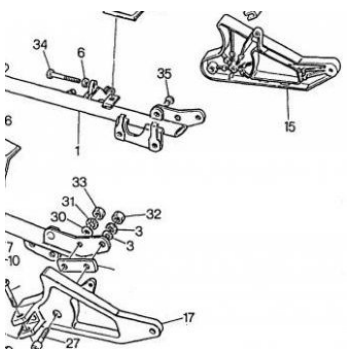

GAUCHE

850 T 5
1000 GT (1^o Série)
1000 SP II – SP III
1000 Strada

Ref : 28446010

127.00 Euro au 09/2016
Poids : 500 gr.

PLATINES REPOSE-PIEDS (Suite)

SUR COMMANDE

DROIT
850. Le Mans III

Ref : 28443650
Jusqu'à épuisement

163.50 Euro au 01/2015
Poids : 400 gr.

GAUCHE
850 Le Mans III

Ref : 28446050
Jusqu'à épuisement

163.50 Euro au 01/2016
Poids : 400 gr.

ARRIERE DROIT
ALU POLI

Article n° 15

1000 California III
1100 California
EV 1100 Calif et dérivés

Ref : 29443550

90.00 Euro au 01/2015
Poids : 400 gr.

ARRIERE GAUCHE
ALU POLI

Article n° 17

1000 California III
1100 California
EV 1100 Calif et dérivés

Ref : 29446050

90.00 Euro au 01/2016
Poids : 400 gr.

DROIT
1000 Le Mans IV – 1000 S

Ref : 28443560
Jusqu'à épuisement

101.90 Euro au 01/2015
Poids : 420 gr.

GAUCHE
1000 Le Mans IV – 1000 S

Ref : 28446060
Jusqu'à épuisement

101.90 Euro au 01/2016
Poids : 420 gr.

Entretoise entre supports de
repose pied et le cadre