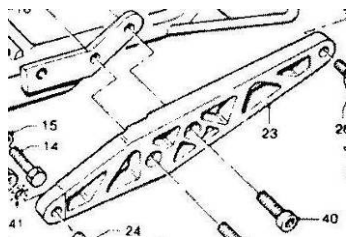

Ref : 32446060

56.40 Euro au 01/2016
Poids : 220 gr.

SUR COMMANDE

Modèle présenté
Ref : 28406010

DROIT

850 T 5
1000 GT (1^o Série)
1000 SP II – SP III
1000 Strada

Ref : 28443510

127.00 Euro au 09/2016
Poids : 500 gr.

GAUCHE

850 T 5
1000 GT (1^o Série)
1000 SP II – SP III
1000 Strada

Ref : 28446010

127.00 Euro au 09/2016
Poids : 500 gr.

PLATINES REPOSE-PIEDS (Suite)

SUR COMMANDE

DROIT
850. Le Mans III

Ref : 28443650
Jusqu'à épuisement

163.50 Euro au 01/2015
Poids : 400 gr.

GAUCHE
850 Le Mans III

Ref : 28446050
Jusqu'à épuisement

163.50 Euro au 01/2016
Poids : 400 gr.

ARRIERE DROIT
ALU POLI

Article n° 15

1000 California III
1100 California
EV 1100 Calif et dérivés

Ref : 28443560
Jusqu'à épuisement

101.90 Euro au 01/2015
Poids : 420 gr.

GAUCHE
1000 Le Mans IV – 1000 S

Ref : 28446060
Jusqu'à épuisement

101.90 Euro au 01/2016
Poids : 420 gr.

Entretoise entre supports de
repose pied et le cadre