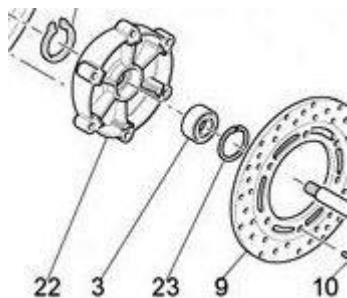

Ref: 03620340

130.00 Euro

au 01/2016

Poids: 900 gr.

Jusqu'à épuisement du stock

Arrière : EV 1100

Article n° 22

Calif aluminium 2003-2004